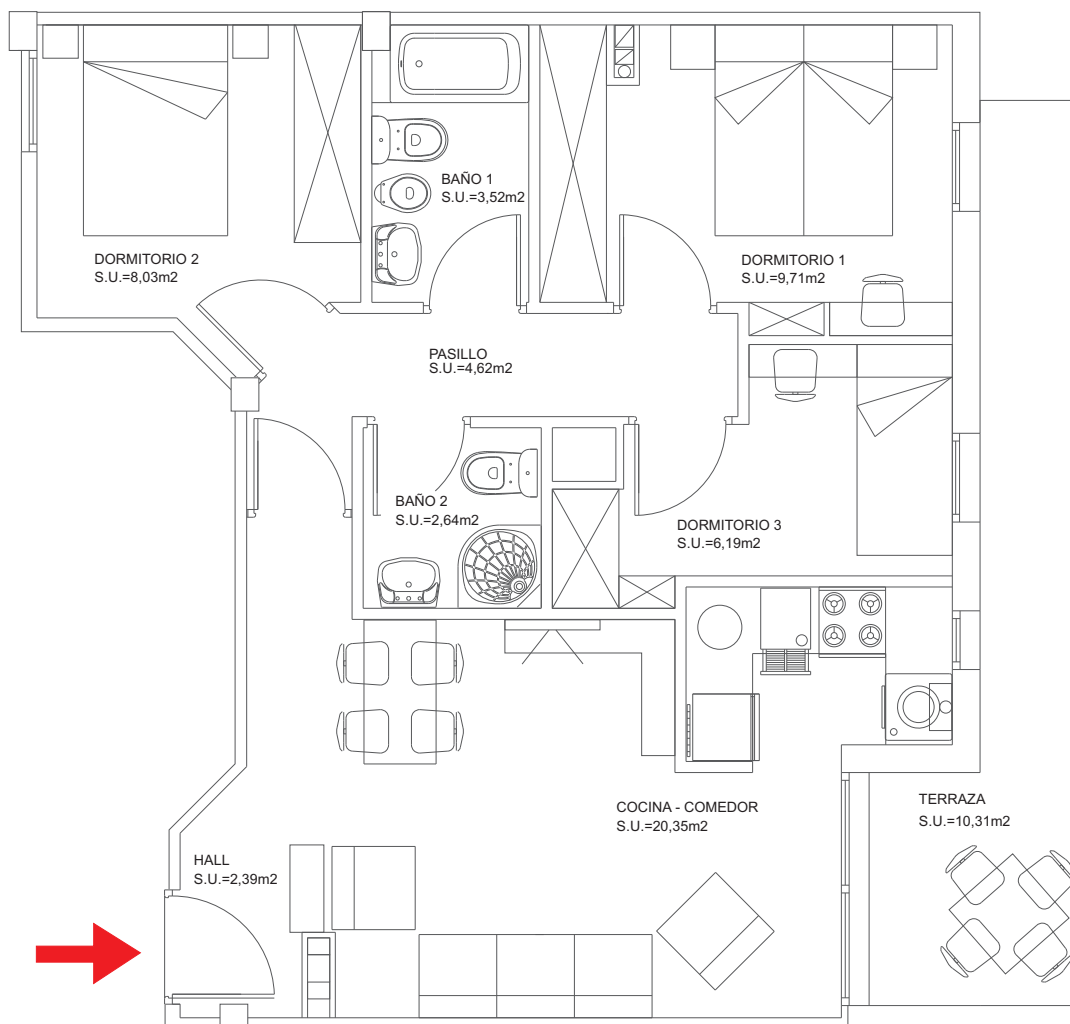

### Ático Tipo A

### VIVIENDA A

HALL	-	2.39M2
PASILLO	-	4.62M2
BAÑO 1	-	3.52M2
BAÑO 2	-	2.64M2
COCINA - COMEDOR	-	20.35M2
DORMITORIO 1	-	9.71M2
DORMITORIO 2	-	8.03M2
DORMITORIO 3	-	6.19M2
<b>SUPERFICIE UTIL TOTAL</b>	<b>=</b>	<b>57.45M2</b>

TERRAZA	-	10.31M2
---------	---	---------