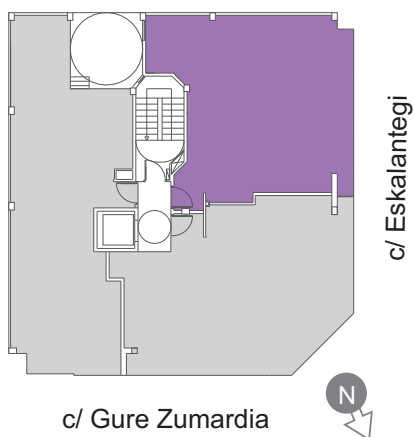

### Ático Tipo A

### VIVIENDA A

HALL	-	2.39M2
PASILLO	-	4.62M2
BAÑO 1	-	3.52M2
BAÑO 2	-	2.64M2
COCINA - COMEDOR	-	20.35M2
DORMITORIO 1	-	9.71M2
DORMITORIO 2	-	8.03M2
DORMITORIO 3	-	6.19M2
<b>SUPERFICIE UTIL TOTAL</b>	<b>=</b>	<b>57.45M2</b>