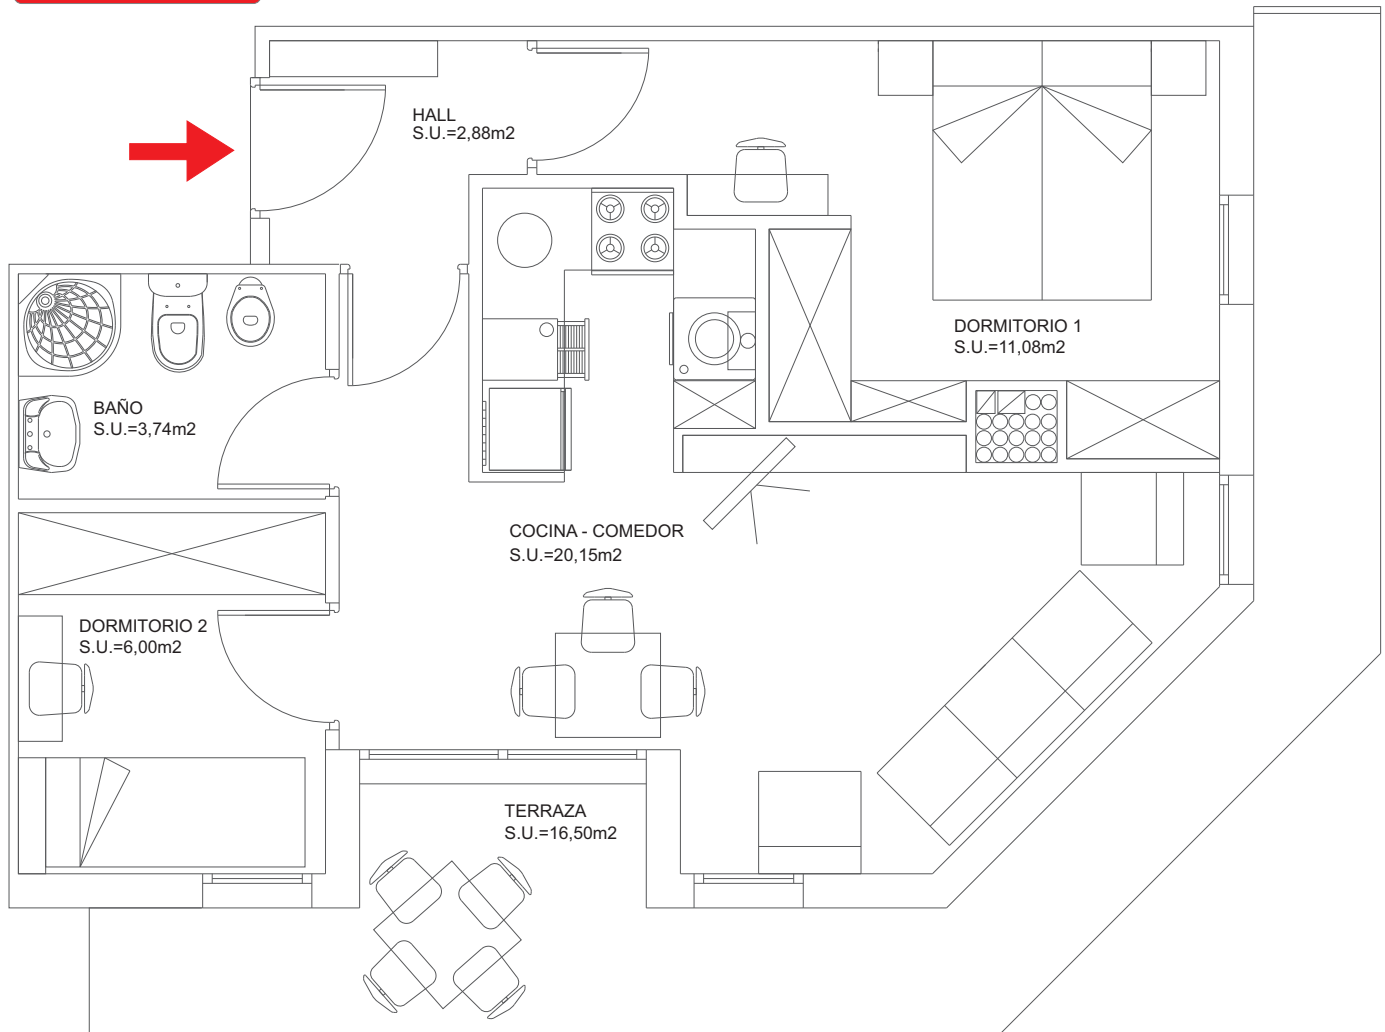

Viviendas Gure Zumardia, 30 - Pasaia

Ático Tipo B

VIVIENDA B

c/ Gure Zumardia

HALL	-	2.88M2
BAÑO	-	3.74M2
COCINA - COMEDOR	-	20.15M2
DORMITORIO 1	-	11.08M2
DORMITORIO 2	-	6.00M2
SUPERFICIE UTIL TOTAL	=	43.85M2
TERRAZA	-	16.50M2