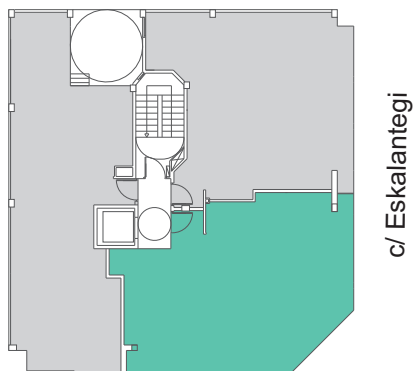

Viviendas Gure Zumardia, 30 - Pasaia

Ático Tipo B

VIVIENDA B

c/ Gure Zumardia

HALL	-	2.88M2
BAÑO	-	3.74M2
COCINA - COMEDOR	-	20.15M2
DORMITORIO 1	-	11.08M2
DORMITORIO 2	-	6.00M2
SUPERFICIE UTIL TOTAL	=	43.85M2
TERRAZA	-	16.50M2