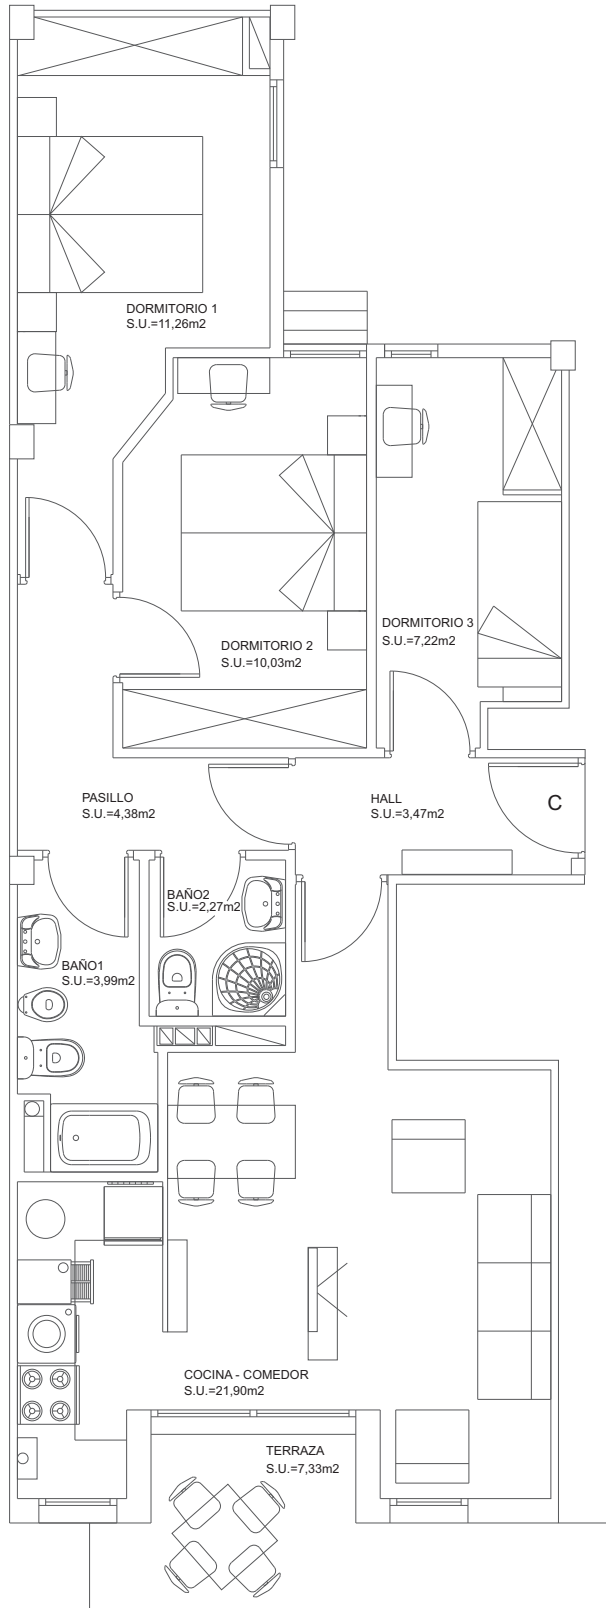

Viviendas Gure Zumardia, 30 - Pasaia

Ático Tipo C

VIVIENDA C

HALL	-	3.47M2
PASILLO	-	4.38M2
BAÑO 1	-	3.99M2
BAÑO 2	-	2.27M2
COCINA - COMEDOR	-	21.90M2
DORMITORIO 1	-	11.26M2
DORMITORIO 2	-	10.03M2
DORMITORIO 3	-	7.22M2
SUPERFICIE UTIL TOTAL	=	64.52M2

TERRAZA	-	7.33M2
---------	---	--------