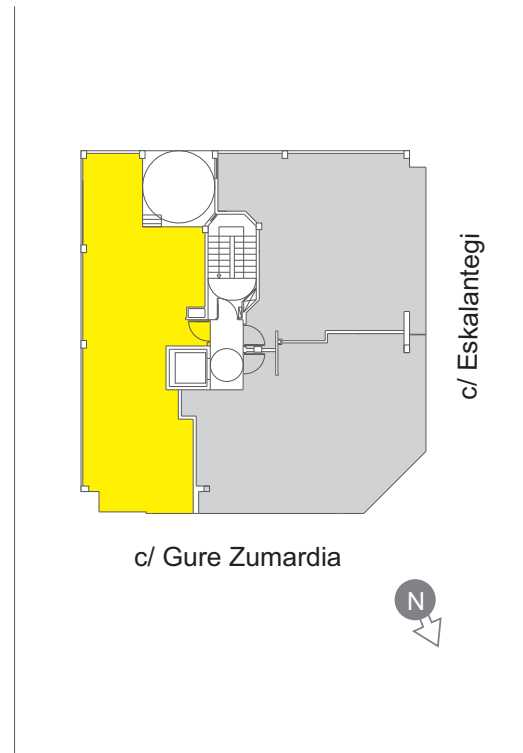

Viviendas Gure Zumardia, 30 - Pasaia

Ático Tipo C

VIVIENDA C

HALL	-	3.47M2
PASILLO	-	4.38M2
BAÑO 1	-	3.99M2
BAÑO 2	-	2.27M2
COCINA - COMEDOR	-	21.90M2
DORMITORIO 1	-	11.26M2
DORMITORIO 2	-	10.03M2
DORMITORIO 3	-	7.22M2
SUPERFICIE UTIL TOTAL	=	64.52M2

TERRAZA	-	7.33M2
---------	---	--------