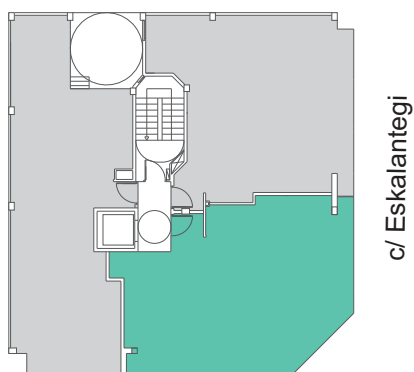

Viviendas Gure Zumardia, 30 - Pasaia

Vivienda TIPO B - Plantas 1ª a 6ª

NOTA: Las plantas de la primera a la sexta tienen la misma distribución.

VIVIENDA B

HALL	-	4.01M2
BAÑO 1	-	3.59M2
BAÑO 2	-	3.00M2
COCINA - COMEDOR	-	20.12M2
DORMITORIO 1	-	10.81M2
DORMITORIO 2	-	10.00M2
DORMITORIO 3	-	6.29M2
SUPERFICIE UTIL TOTAL	=	57.82M2

BALCÓN	-	6.63M2
TENEDERO	-	3.17M2

c/ Gure Zumardia