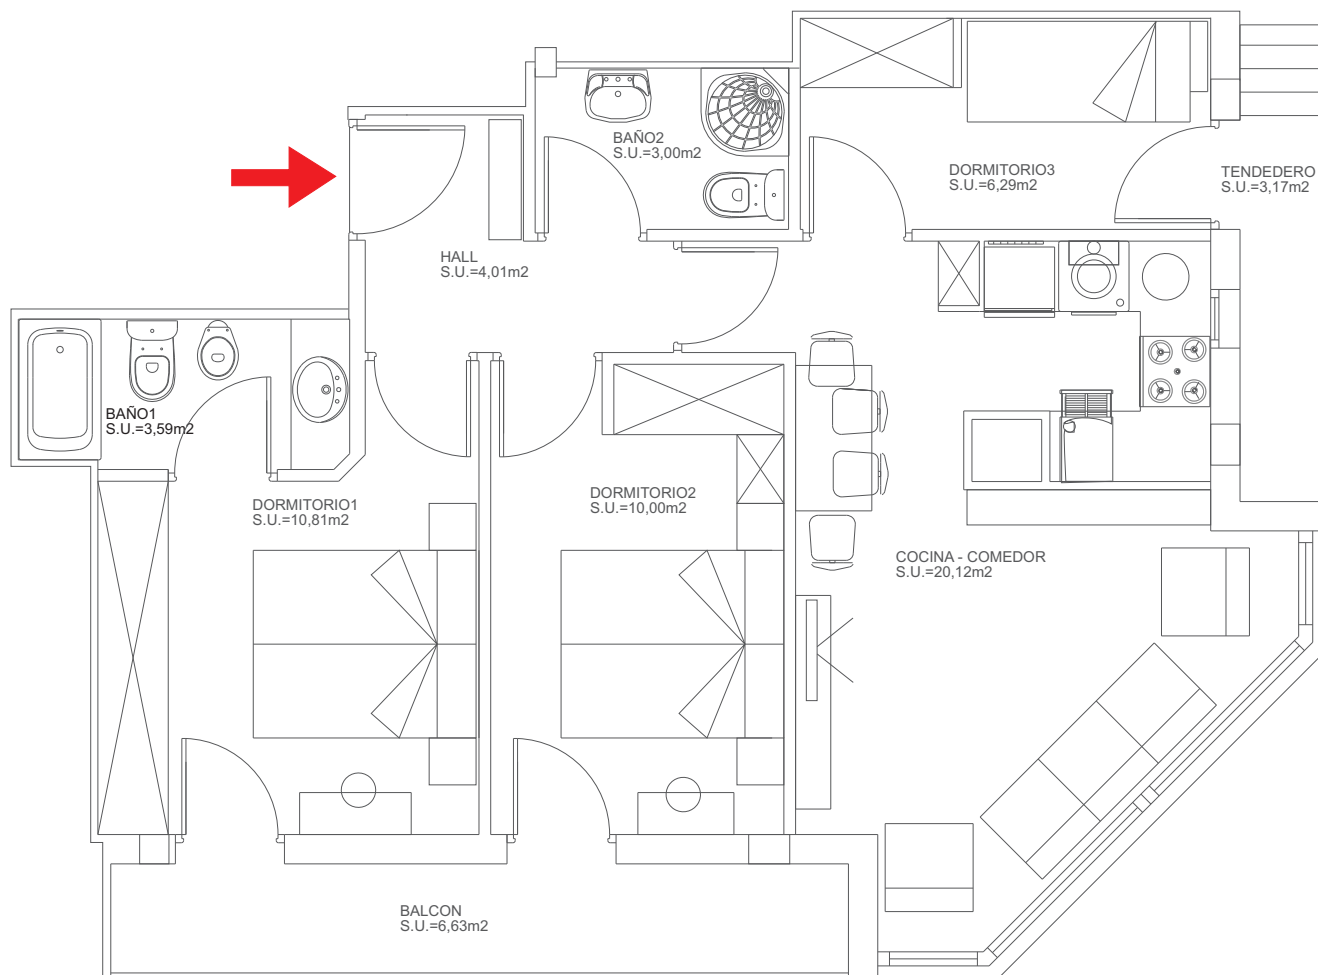

Viviendas Gure Zumardia, 30 - Pasaia

Vivienda TIPO B - Plantas 1ª a 6ª

NOTA: Las plantas de la primera a la sexta tienen la misma distribución.

VIVIENDA B

HALL	-	4.01M2
BAÑO 1	-	3.59M2
BAÑO 2	-	3.00M2
COCINA - COMEDOR	-	20.12M2
DORMITORIO 1	-	10.81M2
DORMITORIO 2	-	10.00M2
DORMITORIO 3	-	6.29M2
SUPERFICIE UTIL TOTAL	=	57.82M2

BALCÓN	-	6.63M2
TENEDERO	-	3.17M2

c/ Gure Zumardia