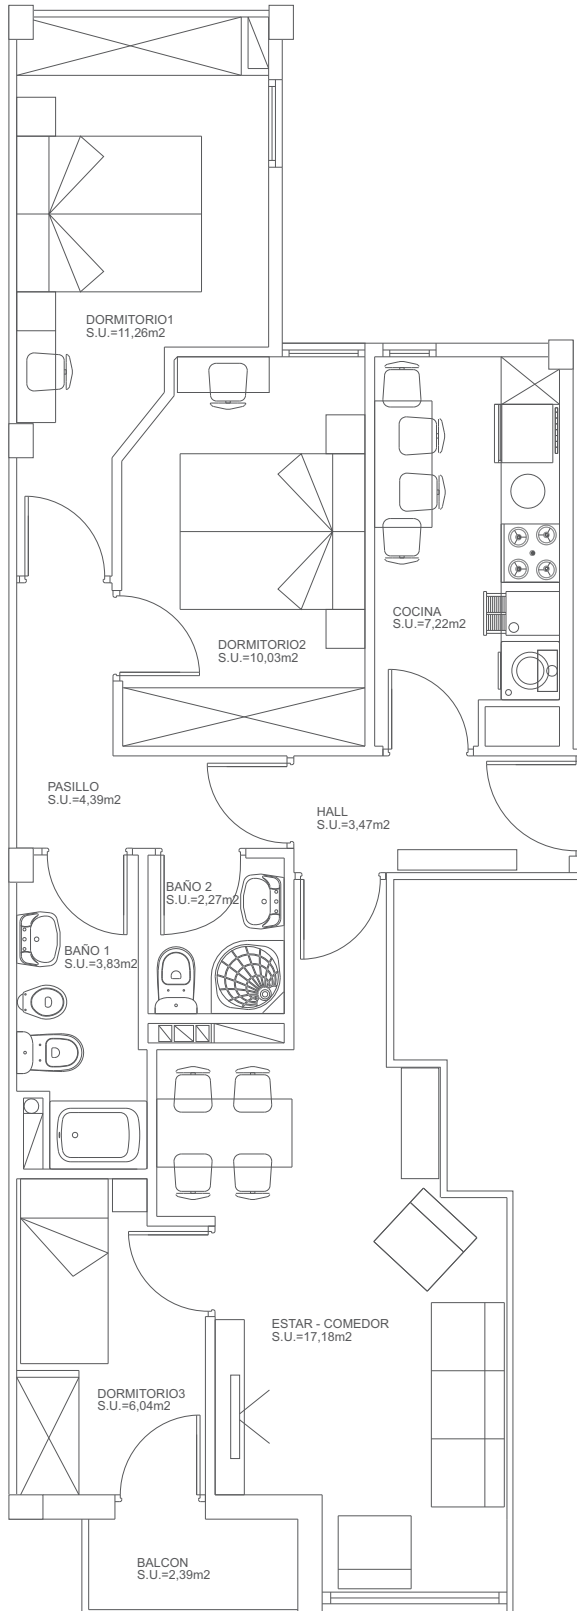

## Viviendas Gure Zumardia, 30 - Pasaia

### Vivienda TIPO C - Plantas 1ª a 6ª

**NOTA:** Las plantas de la primera a la sexta tienen la misma distribución.

### VIVIENDA C

HALL	-	3.47M2
PASILLO	-	4.39M2
BAÑO 1	-	3.83M2
BAÑO 2	-	2.27M2
COCINA	-	7.22M2
ESTAR - COMEDOR	-	17.18M2
DORMITORIO 1	-	11.26M2
DORMITORIO 2	-	10.03M2
DORMITORIO 3	-	6.04M2
<b>SUPERFICIE UTIL TOTAL</b>	<b>=</b>	<b>65.69M2</b>

BALCON	-	2.39M2
--------	---	--------