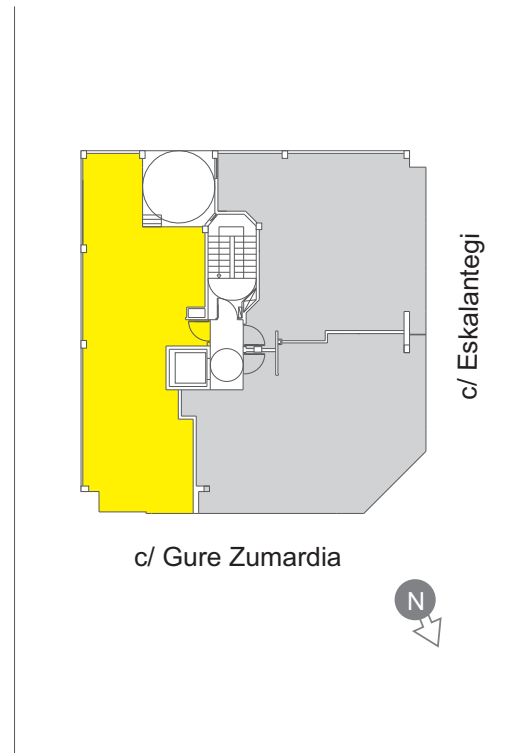

### Vivienda TIPO C - Plantas 1ª a 6ª

**NOTA:** Las plantas de la primera a la sexta tienen la misma distribución.

### VIVIENDA C

HALL	-	3.47M2
PASILLO	-	4.39M2
BAÑO 1	-	3.83M2
BAÑO 2	-	2.27M2
COCINA	-	7.22M2
ESTAR - COMEDOR	-	17.18M2
DORMITORIO 1	-	11.26M2
DORMITORIO 2	-	10.03M2
DORMITORIO 3	-	6.04M2
<b>SUPERFICIE UTIL TOTAL</b>	<b>=</b>	<b>65.69M2</b>

BALCON	-	2.39M2
--------	---	--------