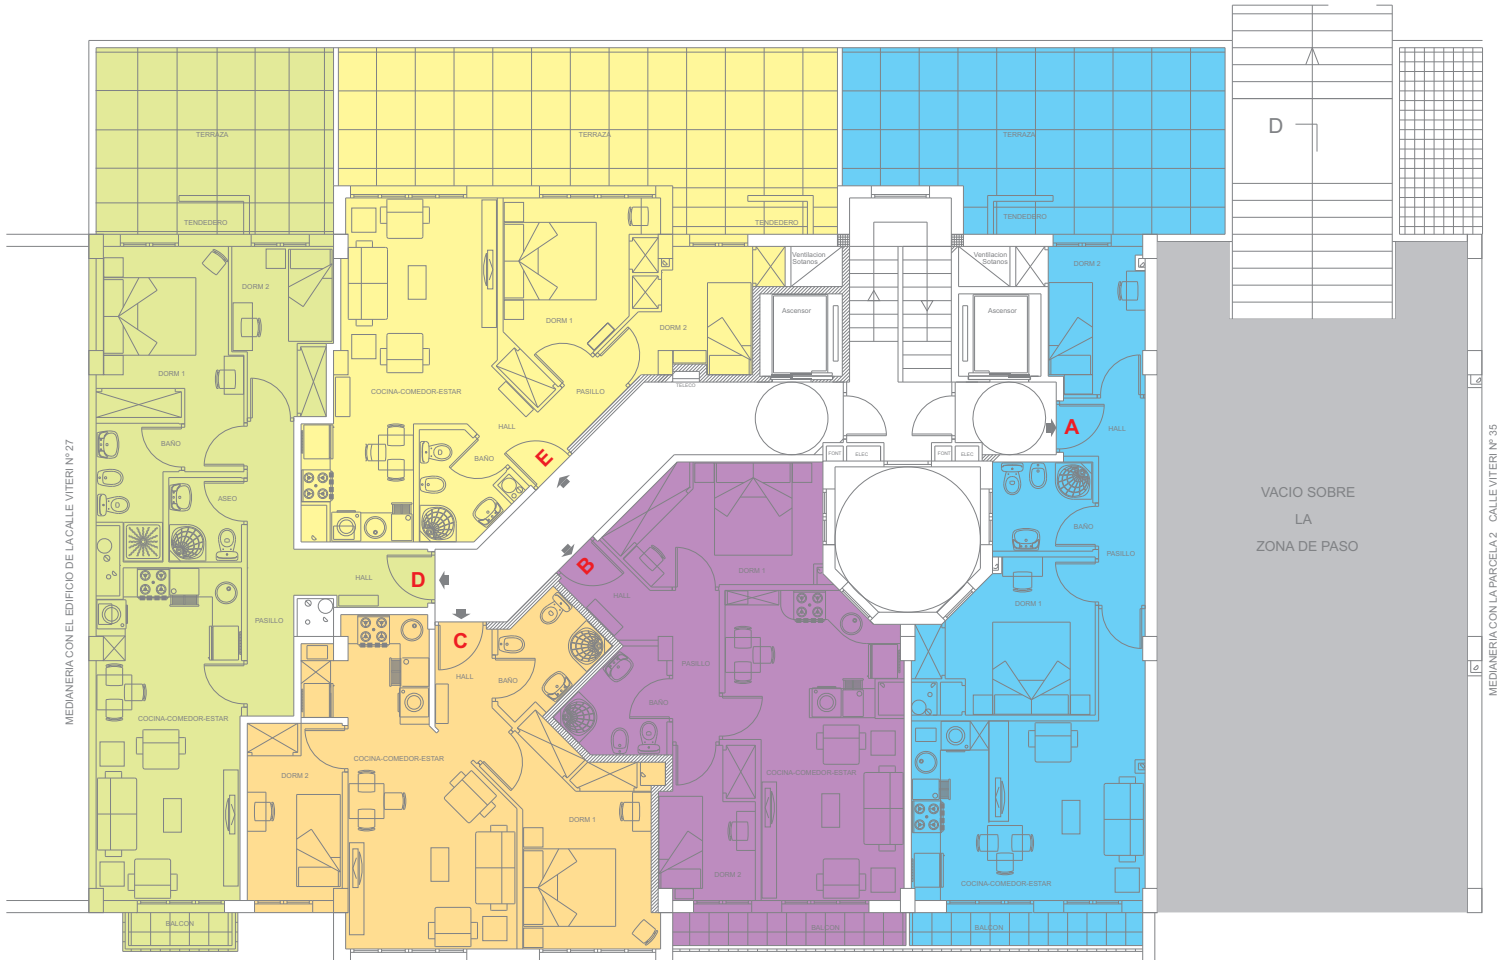

Edificio Biteri Berri

Calle Viteri 31- 33 - Primera Planta

Calle Bidasoa

Calle Viteri

	A	B	C	D	E	
COCINA	20,05	20,24	20,02	20,00	20,01	
ESTAR						
DORM 1	10,02	10,01	12,19	11,21	10,05	
DORM 2	6,51	6,01	7,06	6,69	6,87	
BAÑO	3,80	3,87	3,98	3,82	3,50	
ASEO				2,61		
HALL+PASILLO	4,97	5,72	3,35	8,93	3,79	
BALCON	1,92	1,92		0,95		
SUP. UTIL TOTAL	47,27	47,77	46,60	54,21	44,22	M ²
TERRAZA	27,47			18,60	32,51	M ²