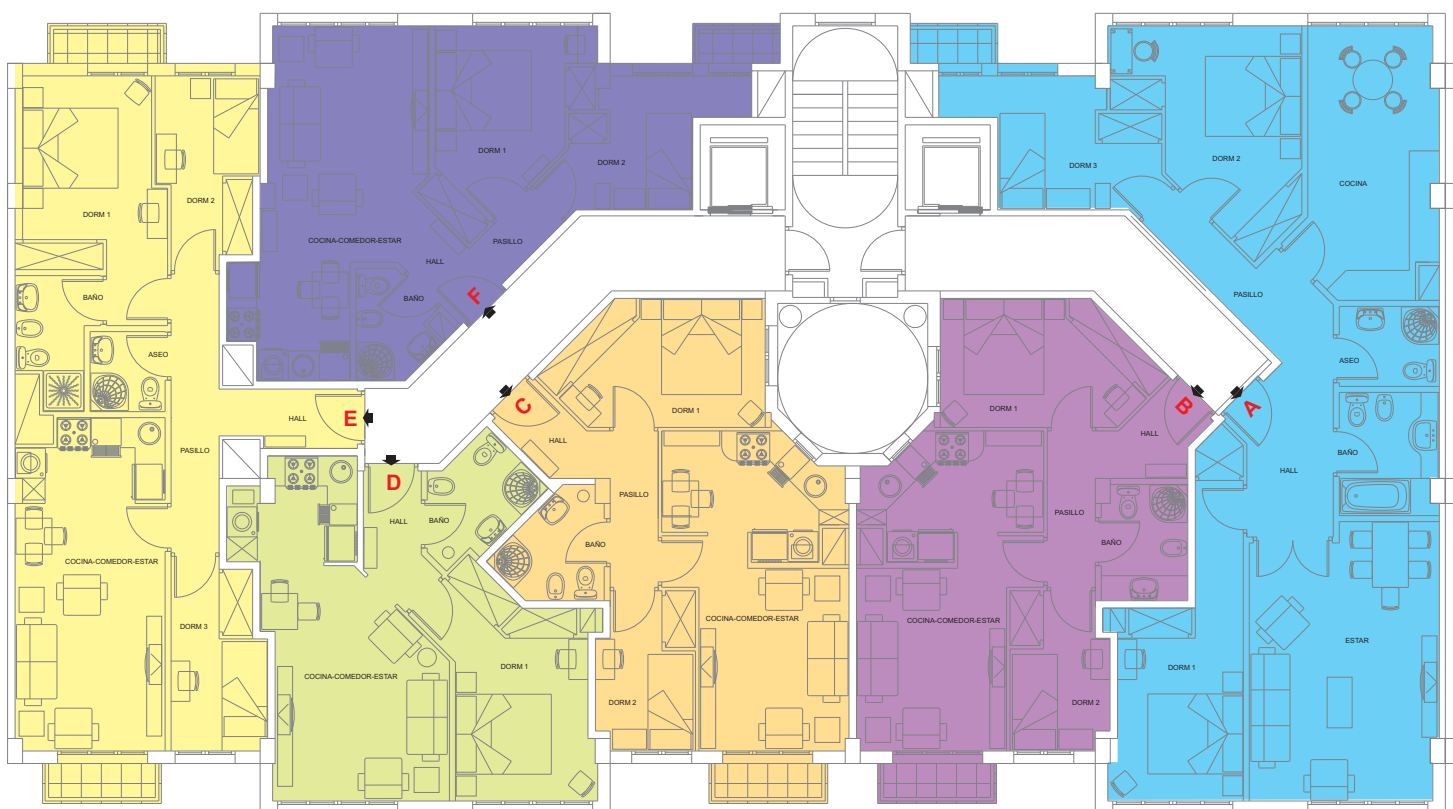

## Edificio Biteri Berri

Calle Viteri 31- 33 - Cuarta Planta

Calle Bidasoa

Calle Viteri

	A	B	C	D	E	F
COCINA	13,90	20,02	20,02	20,50	20,01	20,01
ESTAR	19,88					
DORM 1	13,03	10,01	10,01	12,19	11,21	10,05
DORM 2	12,61	6,01	6,01		6,69	6,87
DORM 3	8,29				6,76	
BAÑO	4,83	3,95	3,87	3,98	3,82	3,50
ASEO	3,20				2,61	
HALL+PASILLO	11,31	5,86	5,72	3,35	8,93	3,79
BALCON	1,15	0,95	0,95		1,93	1,03
SUP. UTIL TOTAL	88,20	46,80	46,58	40,02	61,96	45,25

M<sup>2</sup>