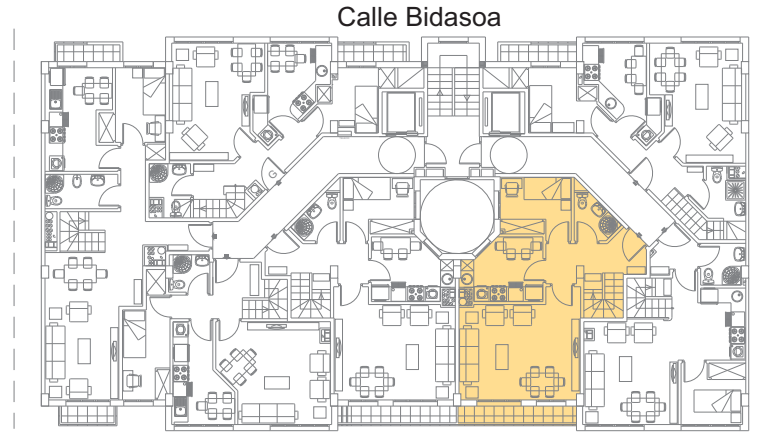

Edificio Biteri Berri

Calle Viteri 31-33 Quinta Planta (**DUPLEX**)

Vivienda C

46,87 m² + 44,53 m² = 91,40 m²

Calle Viteri

Calle Bidasoa

Calle Viteri

DUPLEX

Quinta planta

+

Bajocubierta