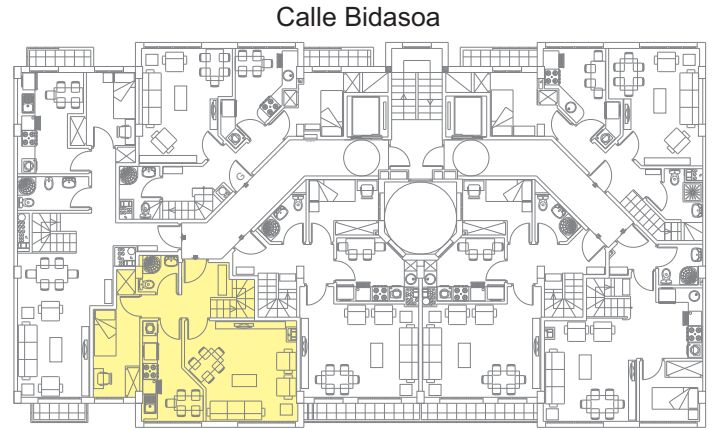

Edificio Biteri Berri

Calle Viteri 31-33 Quinta Planta (**DUPLEX**)

Vivienda E

44,91 m² + 41,91 m² = 86,82 m²

Calle Viteri

Calle Bidasoa

Calle Viteri

DUPLEX

Quinta Planta

+

Bajocubierta