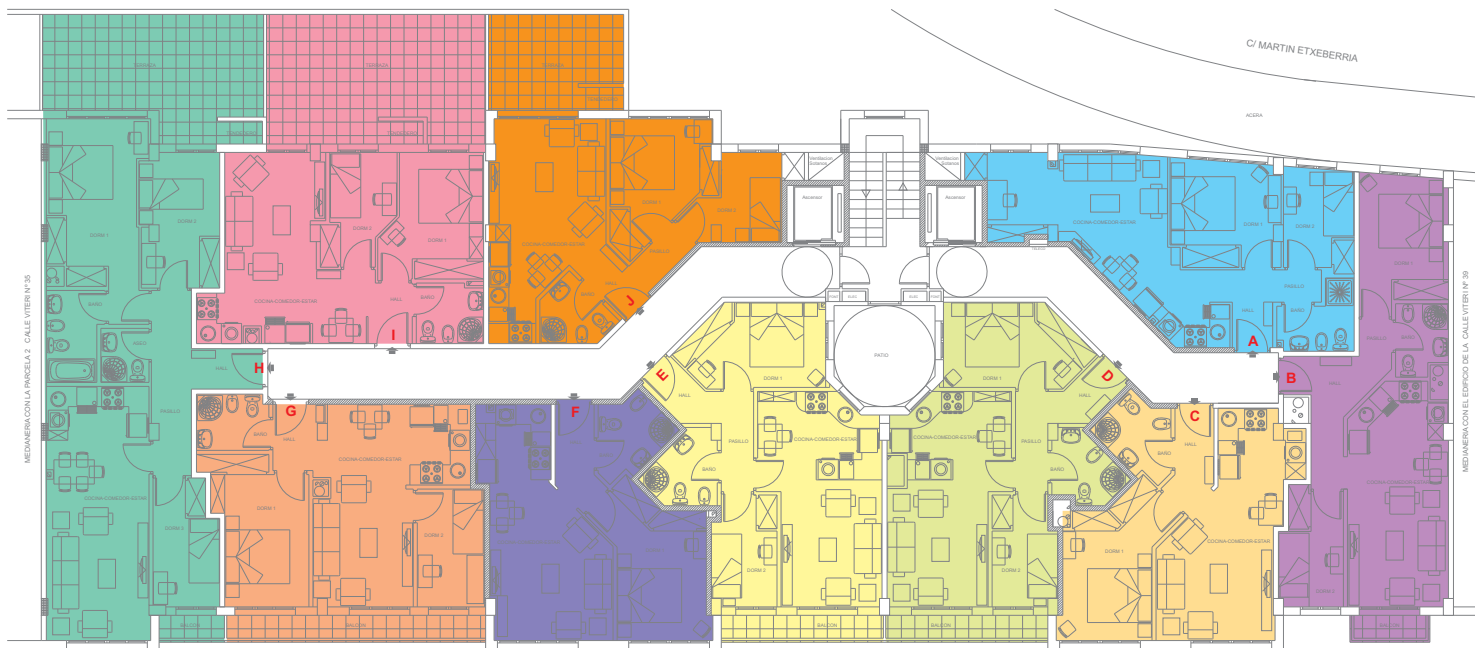

## Edificio Biteri Berri

Calle Viteri, 37 - Primera Planta

Calle Bidasoa

Calle Viteri

	A	B	C	D	E	F	G	H	I	J	
COCINA	22,32	20,05	20,35	20,13	20,13	20,35	21,39	23,01	20,88	20,00	
ESTAR											
DORM 1	10,02	10,09	11,94	10,01	10,01	11,94	11,52	15,11	10,33	10,04	
DORM 2	6,21	6,29		6,20	6,20		6,95	9,17	6,11	6,56	
DORM 3								7,01			
BAÑO	3,77	3,51	4,23	3,92	3,92	4,23	3,53	4,32	3,60	3,51	
ASEO								2,29			
HALL+PASILLO	4,80	6,42	3,53	5,51	5,51	3,53	2,67	8,92	2,25	3,06	
BALCON		0,95		0,95	0,95		3,07	0,77			
SUP. UTIL TOTAL	47,12	47,31	40,05	47,69	47,69	40,05	49,13	70,60	43,17	43,17	m <sup>2</sup>
TERRAZA								21,61	24,76	11,43	m <sup>2</sup>