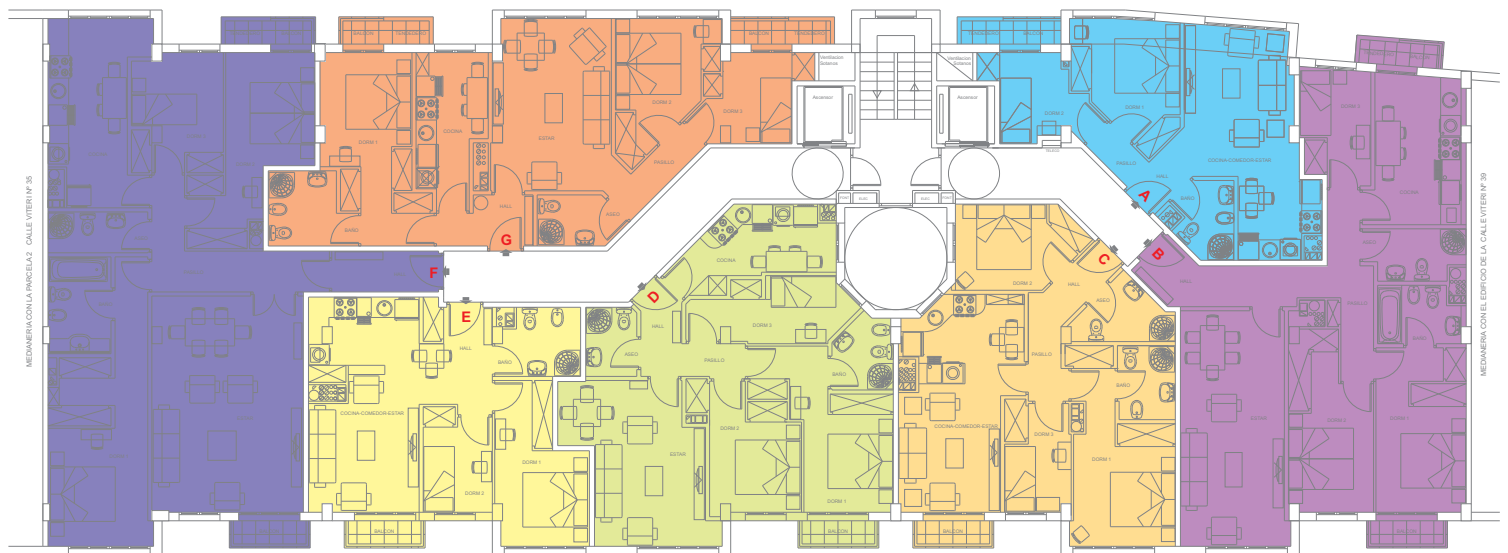

## Edificio Biteri Berri

Calle Viteri, 37 - Tercera Planta

Calle Bidasoa

Calle Viteri

	A	B	C	D	E	F	G
COCINA		11,99		8,77		13,79	8,28
ESTAR	20,25	21,35	20,30	17,44	21,21	28,13	17,61
DORM 1	10,09	12,77	13,61	13,04	11,06	19,07	14,03
DORM 2	6,81	11,02	8,78	10,10	6,00	13,39	10,02
DORM 3		6,82	6,30	7,86		9,10	7,18
BAÑO	3,50	3,94	3,69	3,61	4,38	5,28	5,04
ASEO		3,97	4,20	3,09		3,56	3,47
HALL+PASILLO	3,49	12,84	5,55	5,07	5,21	12,33	6,66
BALCON	1,09	2,25	1,12	1,12	1,12	2,33	2,07
SUP. UTIL TOTAL	45,23	86,95	63,55	70,10	48,98	106,98	74,36

M<sup>2</sup>