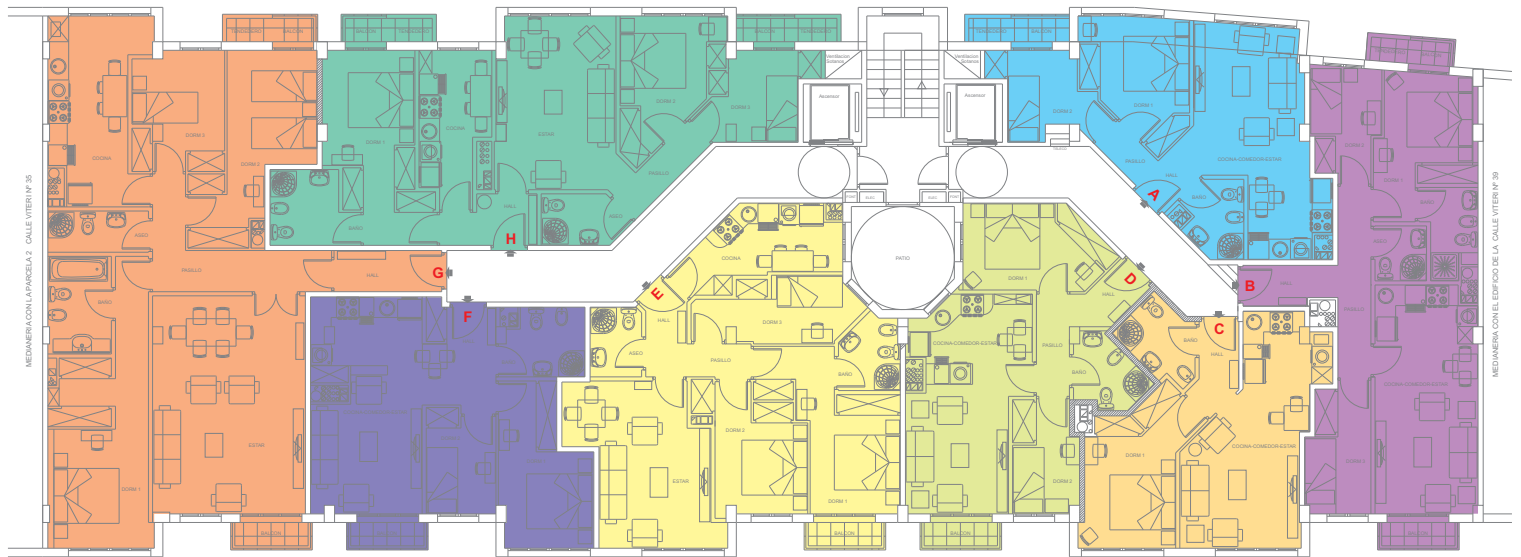

Edificio Biteri Berri Calle Viteri, 37 - Cuarta Planta

Calle Bidasoa

Calle Viteri

	A	B	C	D	E	F	G	H
COCINA					8,76		13,83	8,28
ESTAR	20,25	20,02	20,07	20,24	17,34	20,84	28,03	17,61
DORM 1	10,09	10,32	11,95	10,01	12,80	11,00	18,71	14,03
DORM 2	6,81	6,22		6,00	10,01	6,00	13,28	10,02
DORM 3		6,74			7,88		8,99	7,18
BAÑO	3,50	3,62	3,97	3,92	3,53	4,36	5,25	5,04
ASEO		2,40			3,03		3,51	3,47
HALL+PASILLO	3,49	8,41	5,66	5,61	5,04	5,06	12,23	6,66
BALCON	1,09	1,86		0,95	0,95	0,95	1,93	2,07
SUP. UTIL TOTAL	45,23	59,59	41,65	46,73	69,34	48,21	105,76	74,36