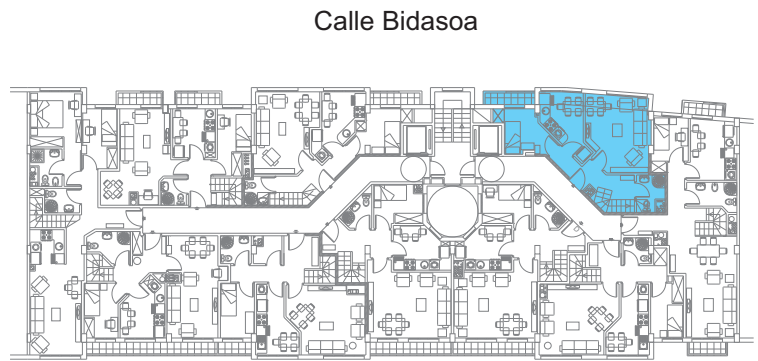

Edificio Biteri Berri

Calle Viteri, 37 - Quinta Planta (**DUPLEX**)

Vivienda A

44,74 + 44,96 = 89,70 m²

Calle Bidasoa

Calle Bidasoa

Calle Viteri

DUPLEX

Quinta Planta

+

Bajocubierta