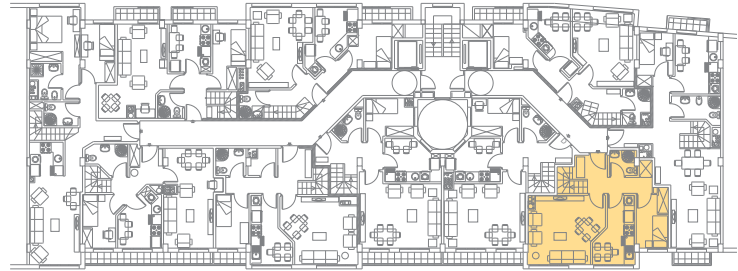

Edificio Biteri Berri

Calle Viteri, 37 - Quinta Planta (**DUPLEX**)

Vivienda C

45,16 + 43,46 = 88,62 m²

Calle Viteri

Calle Bidasoa

Calle Viteri

DUPLEX

Quinta Planta

+

Bajocubierta