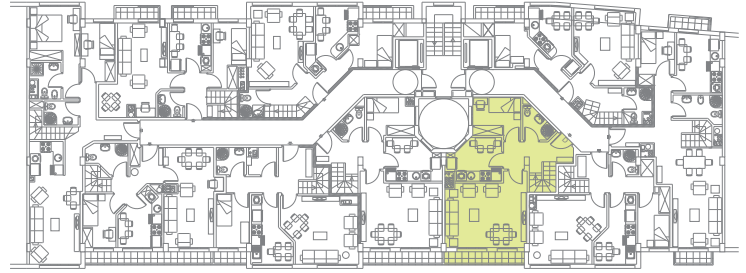

Edificio Biteri Berri
Calle Viteri, 37 - Quinta Planta (**DUPLEX**)
Vivienda D
48,38 + 44,57 = 92,95 m²

Calle Viteri

Calle Bidasoa

Calle Viteri

DUPLEX

Quinta Planta

+

Bajocubierta