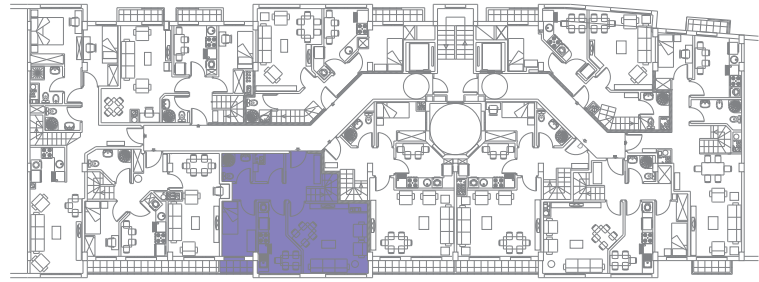

Edificio Biteri Berri

Calle Viteri, 37 - Quinta Planta (**DUPLEX**)

Vivienda F

49,13 + 44,03 = 93,16 m²

Calle Viteri

Calle Bidasoa

Calle Viteri

DUPLEX

Quinta Planta

+

Bajocubierta