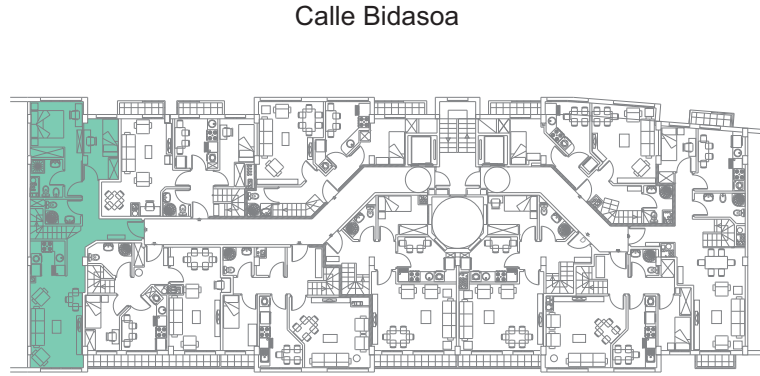

## Edificio Biteri Berri

Calle Viteri, 37 - Quinta Planta (**DUPLEX**)

Vivienda H

59,17 + 19,35 = 78,52 m<sup>2</sup>

Calle Viteri

Calle Bidasoa

Calle Viteri

## DUPLEX

Quinta Planta

+

Bajocubierta