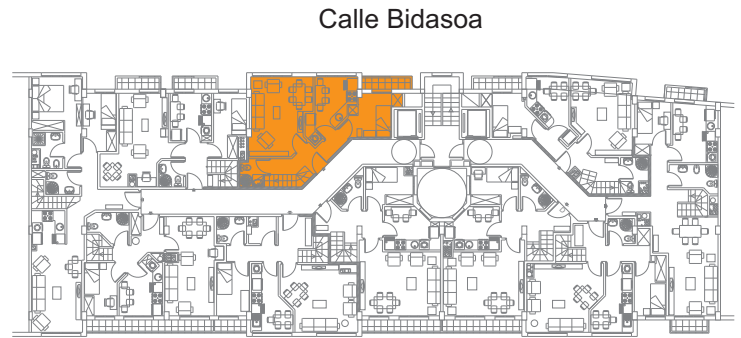

Edificio Biteri Berri

Calle Viteri, 37 - Quinta Planta (**DUPLEX**)

Vivienda J

46,33 + 42,52 = 88,85 m²

Calle Bidasoa

Calle Bidasoa

Calle Viteri

DUPLEX

Quinta Planta

+

Bajocubierta